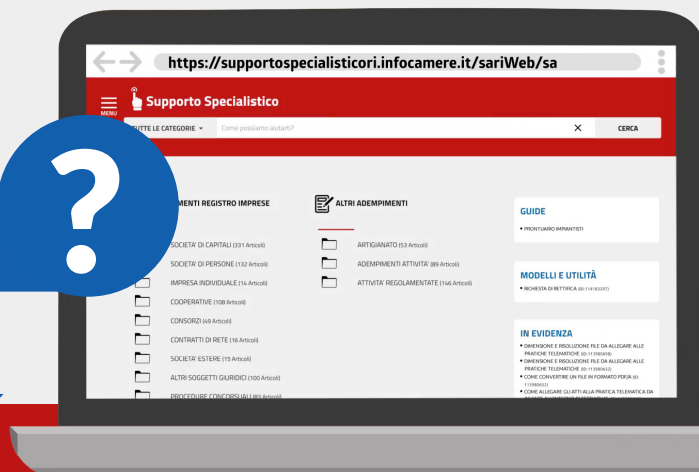

SARI
Supporto Specialistico
Registro Imprese

Devi compilare o spedire una pratica al Registro Imprese?

Consulta il servizio online gratuito accessibile sempre dal sito della tua Camera di Commercio, anche da smartphone e tablet.

Una risposta per ogni tua domanda

Cerca per **parola chiave** o naviga tra le **categorie** e troverai sempre una scheda con le informazioni utili alla predisposizione delle pratiche telematiche, il collegamento agli altri enti coinvolti e un link ad altre banche dati.

E inoltre puoi...

- leggere le notizie "in evidenza"
- scaricare i modelli da presentare al Registro Imprese

supportospecialistici.infocamere.it/sariWeb/sa

CAMERE DI COMMERCIO
D'ITALIA

È un servizio realizzato da