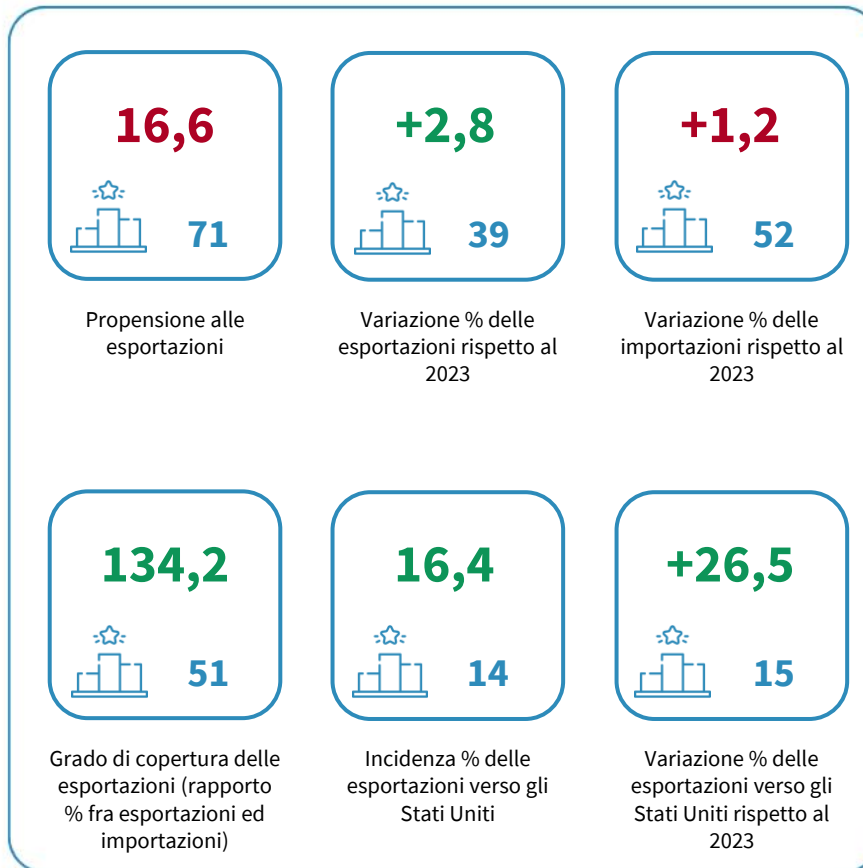

IL COMMERCIO ESTERO DELLA PROVINCIA DI SALERNO

Propensione alle esportazioni (rapporto fra esportazioni e valore aggiunto). Anno 2024

INDICATORI E POSIZIONAMENTO NELLA GRADUATORIA PROVINCIALE. ANNO 2024

I piazzamenti nella graduatoria provinciale della propensione alle esportazioni

LA PROPENSIONE ALLE ESPORTAZIONI - L'ANDAMENTO NEL TEMPO