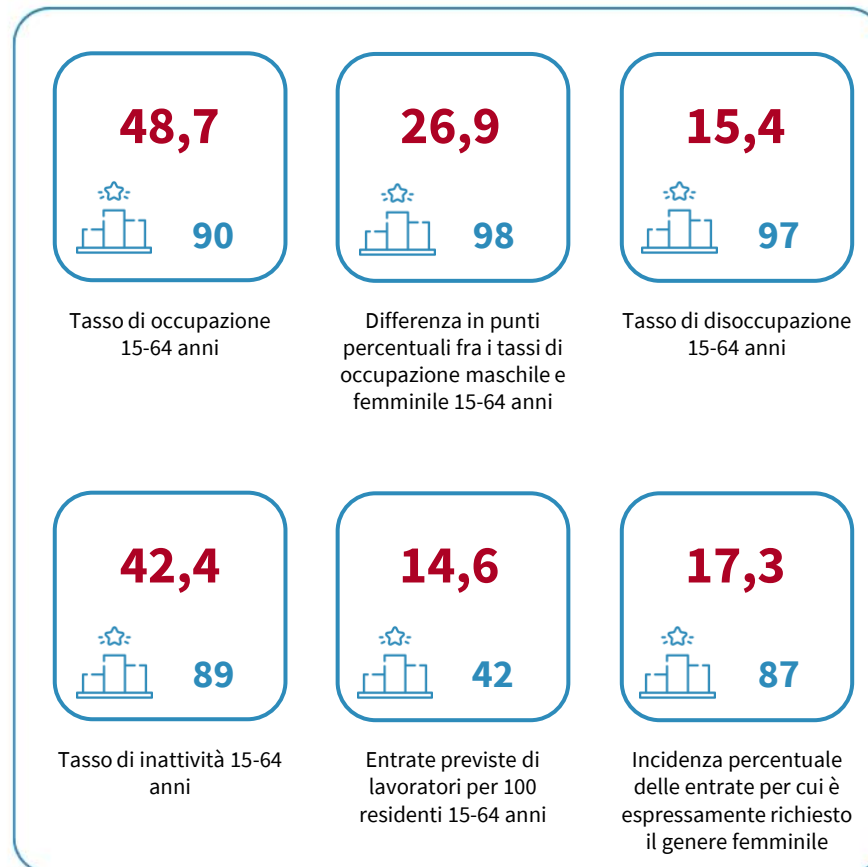

IL MERCATO DEL LAVORO DELLA PROVINCIA DI SALERNO

Tasso di occupazione 15-64 anni. Anno 2023

INDICATORI E POSIZIONAMENTO NELLA GRADUATORIA PROVINCIALE. ANNO 2023

I piazzamenti nella graduatoria provinciale del tasso di occupazione 15-64 anni

IL TASSO DI OCCUPAZIONE 15-64 ANNI - L'ANDAMENTO NEL TEMPO