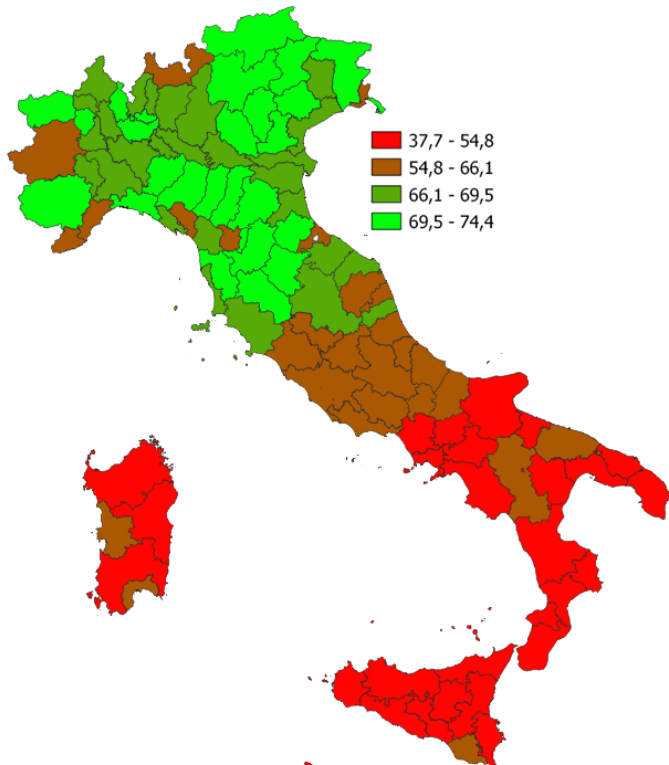

IL MERCATO DEL LAVORO DELLA PROVINCIA DI SALERNO

Tasso di occupazione 15-64 anni. Anno 2023

INDICATORI E POSIZIONAMENTO NELLA GRADUATORIA PROVINCIALE. ANNO 2023

I piazzamenti nella graduatoria provinciale del tasso di occupazione 15-64 anni

IL TASSO DI OCCUPAZIONE 15-64 ANNI - L'ANDAMENTO NEL TEMPO