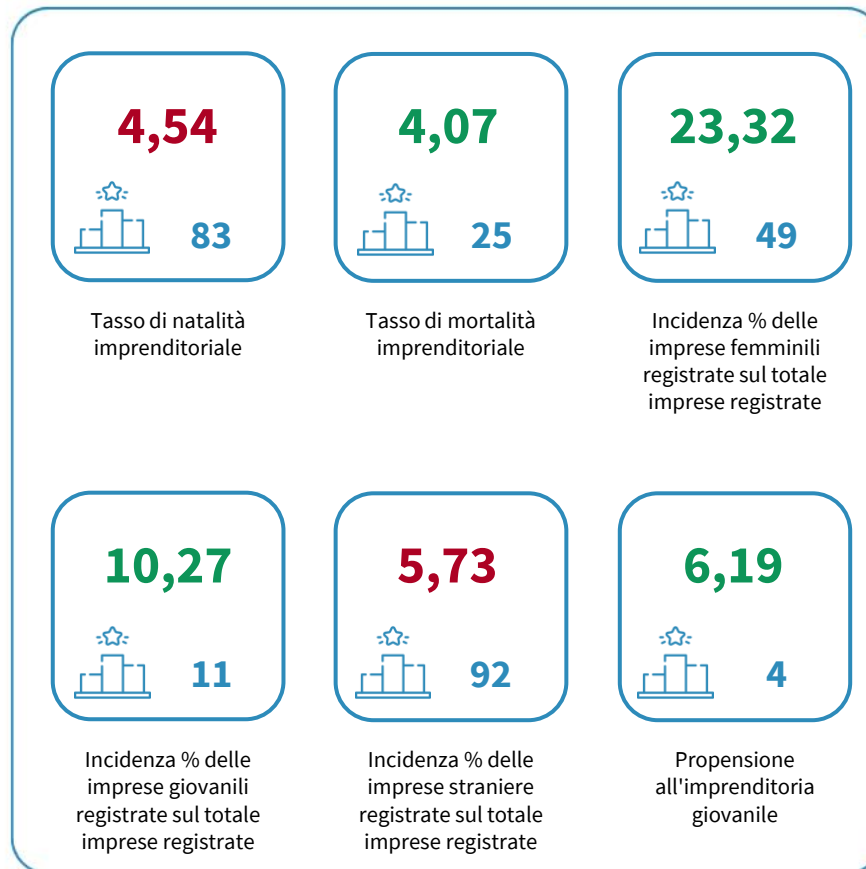

IL TESSUTO IMPRENDITORIALE DELLA PROVINCIA DI SALERNO

Tasso di natalità imprenditoriale. Anno 2023

INDICATORI STRUTTURALI E POSIZIONAMENTO NELLA GRADUATORIA PROVINCIALE. ANNO 2023

I piazzamenti nella graduatoria provinciale del tasso di natalità imprenditoriale

IL TASSO DI NATALITÀ IMPRENDITORIALE - L'ANDAMENTO NEL TEMPO